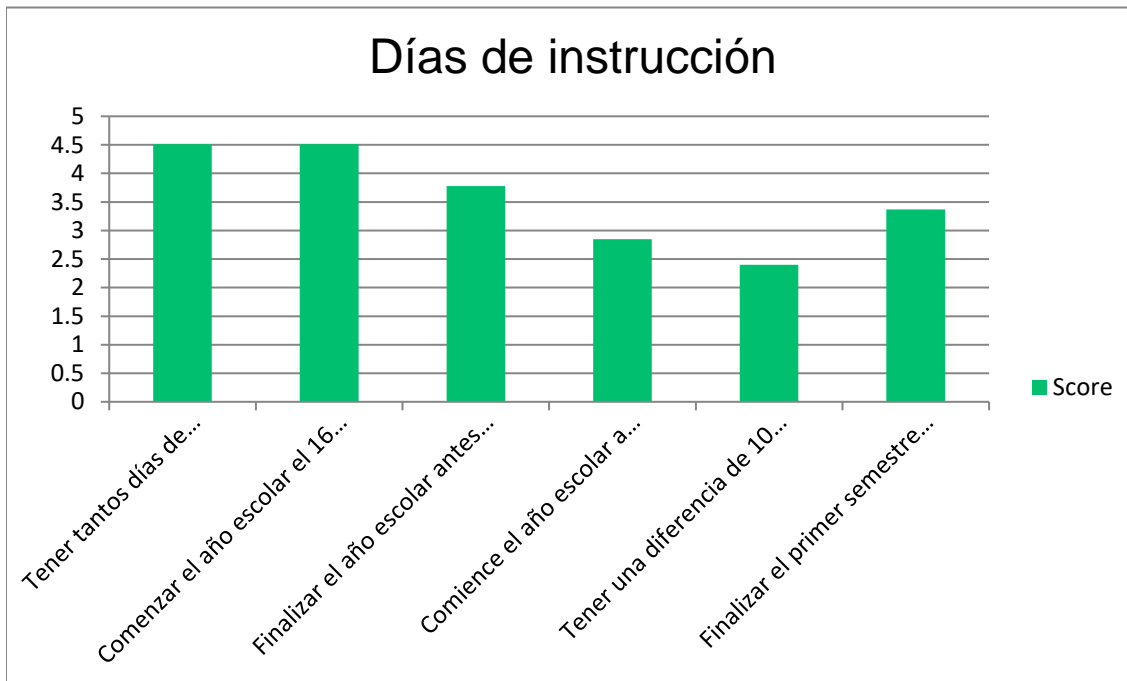

2021-2022 Encuesta de desarrollo de calendario

Días de instrucción

	1	
Tener tantos días de instrucción como sea posible	39.02%	16
Comenzar el año escolar el 16 de agosto o después	24.39%	10
Finalizar el año escolar antes del Día Conmemorativo	12.20%	5
Comience el año escolar a mitad de semana en lugar de un lunes	5.13%	2
Tener una diferencia de 10 días o menos entre el primer y el segundo	2.50%	1
Finalizar el primer semestre antes de las vacaciones de invierno	20.93%	9