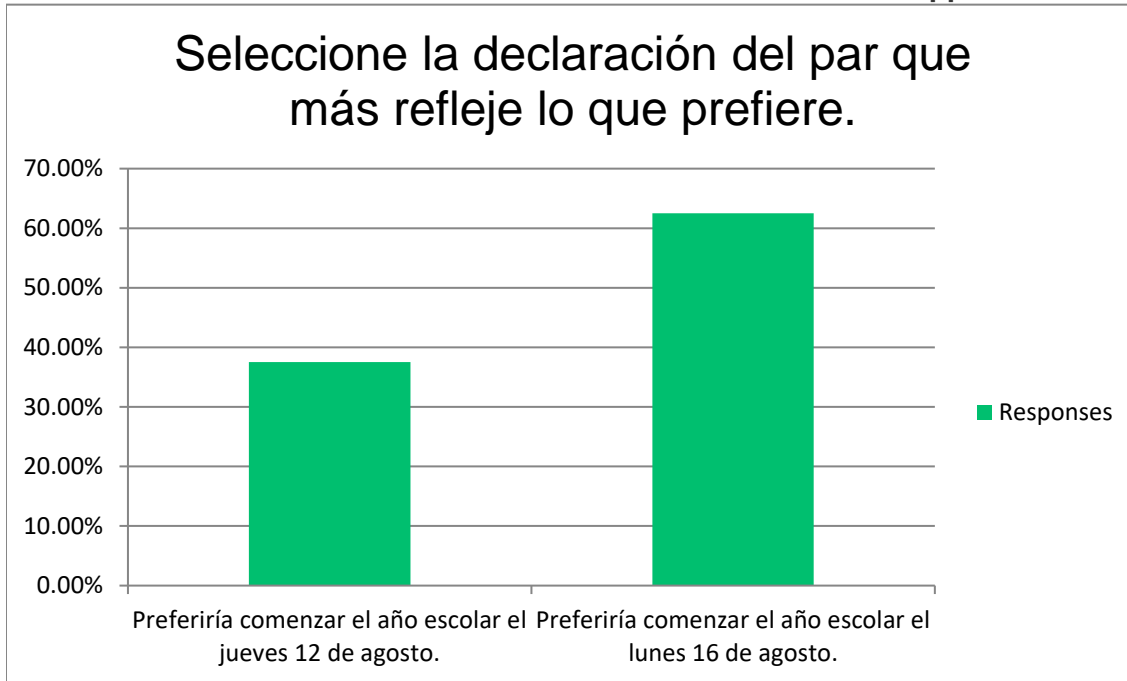

2021-2022 Encuesta de desarrollo de calendario

Seleccione la declaración del par que más refleje lo que prefiere.

Answer Choices	Responses	
Preferiría comenzar el año escolar el miércoles 11 de agosto.	40.00%	16
Preferiría comenzar el año escolar el lunes 16 de agosto.	60.00%	24
	Answered	40
	Skipped	40

2021-2022 Encuesta de desarrollo de calendario

Seleccione la declaración del par que más refleje lo que prefiere.

Answer Choices	Responses	
Preferiría comenzar el año escolar el jueves 12 de agosto.	37.50%	15
Preferiría comenzar el año escolar el lunes 16 de agosto.	62.50%	25
	Answered	40
	Skipped	40