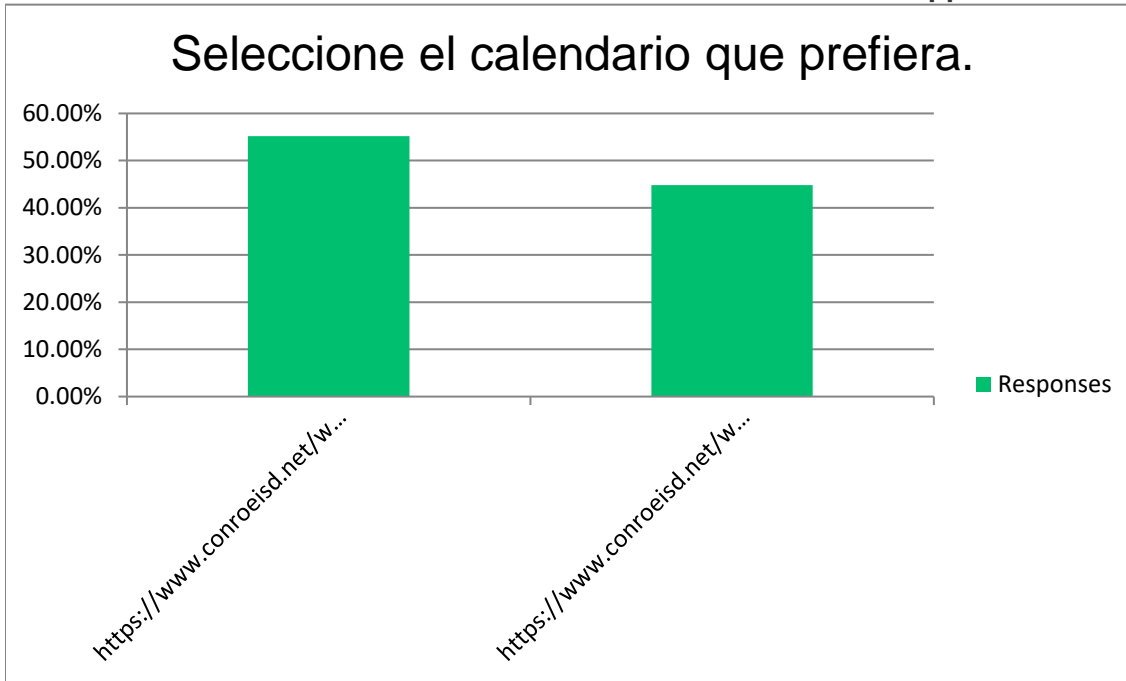

2021-2022 Encuesta de desarrollo de calendario Seleccione el calendario que prefiera.

Answer Choices	Responses	
https://www.conroeisd.net/wp-content/uploads/2020/10/B.jpg	55.17%	16
https://www.conroeisd.net/wp-content/uploads/2020/10/C.jpg	44.83%	13
	Answered	29
	Skipped	51