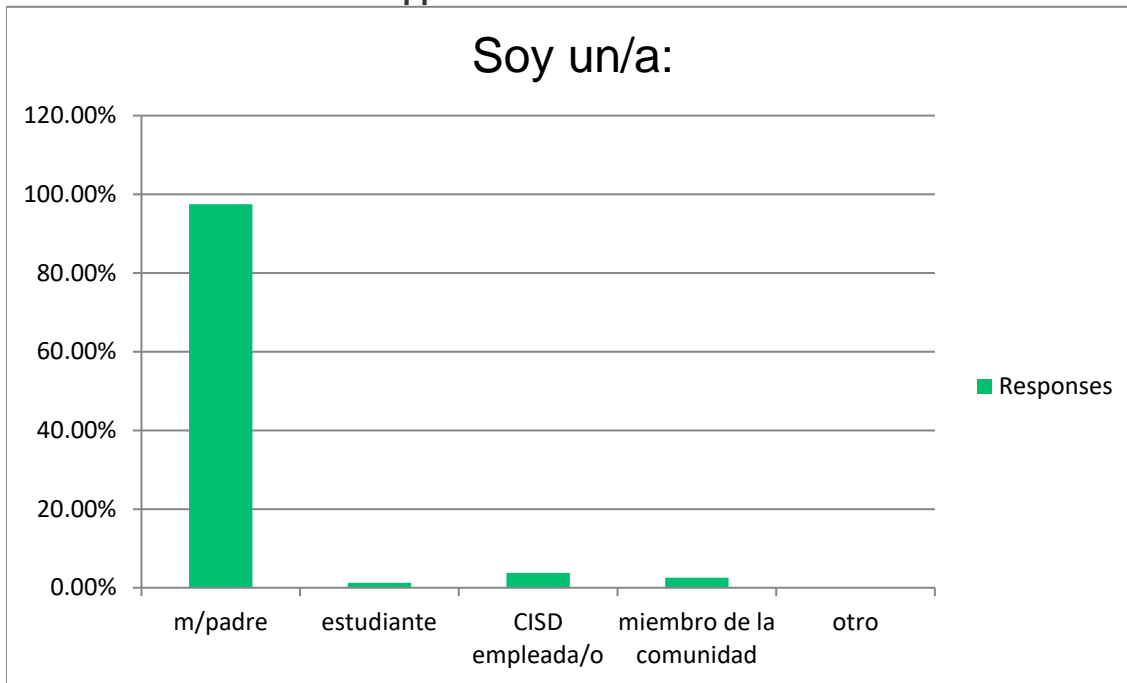

2021-2022 Encuesta de desarrollo de calendario

Me gusta el calendario académico 2020-2021.

Answer Choices	Responses	
si	82.05%	64
no	7.69%	6
indiferente	10.26%	8
	Answered	78
	Skipped	2

2021-2022 Encuesta de desarrollo de calendario

Soy un/a:

Answer Choices	Responses	
m/padre	97.47%	77
estudiante	1.27%	1
CISD empleada/o	3.80%	3
miembro de la comunidad	2.53%	2
otro	0.00%	0
	Answered	79
	Skipped	1

2021-2022 Encuesta de desarrollo de calendario