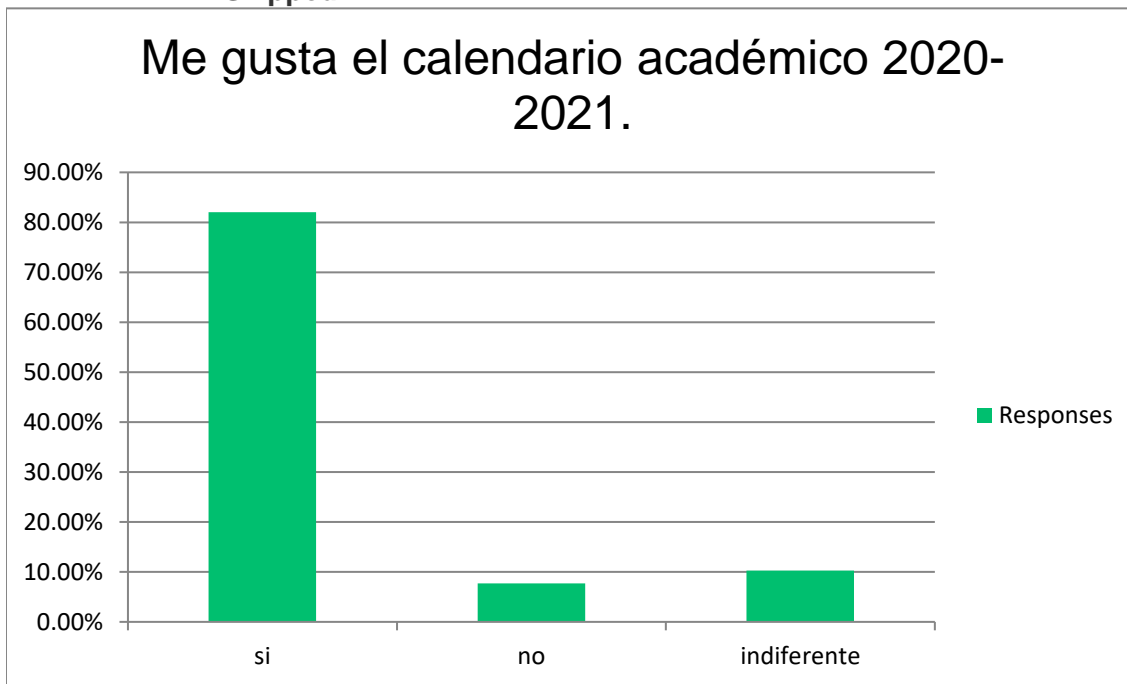

2021-2022 Encuesta de desarrollo de calendario

Me gusta el calendario académico 2020-2021.

Answer Choices	Responses	
si	82.05%	64
no	7.69%	6
indiferente	10.26%	8
	Answered	78
	Skipped	2

2021-2022 Encuesta de desarrollo de calendario

Soy un/a:

Answer Choices	Responses	
m/padre	97.47%	77
estudiante	1.27%	1
CISD empleada/o	3.80%	3
miembro de la comunidad	2.53%	2
otro	0.00%	0
	Answered	79
	Skipped	1

2021-2022 Encuesta de desarrollo de calendario