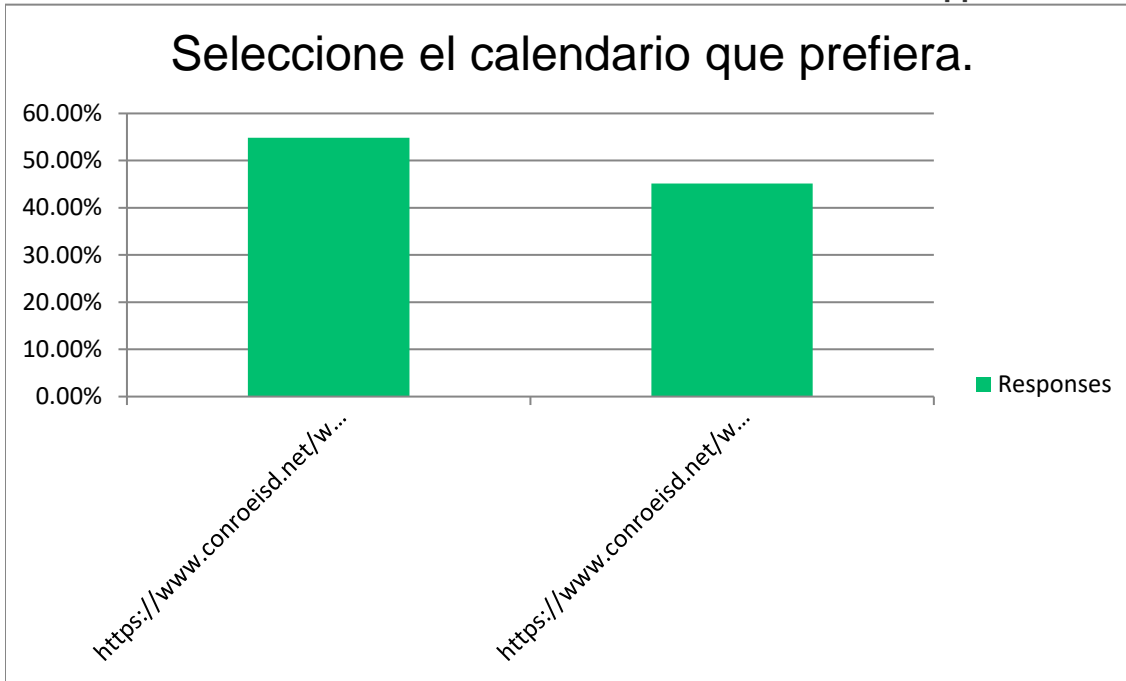

2021-2022 Encuesta de desarrollo de calendario Seleccione el calendario que prefiera.

Answer Choices	Responses	
https://www.conroeisd.net/wp-content/uploads/2020/10/C1.jpg	54.84%	17
https://www.conroeisd.net/wp-content/uploads/2020/10/D.jpg	45.16%	14
	Answered	31
	Skipped	49