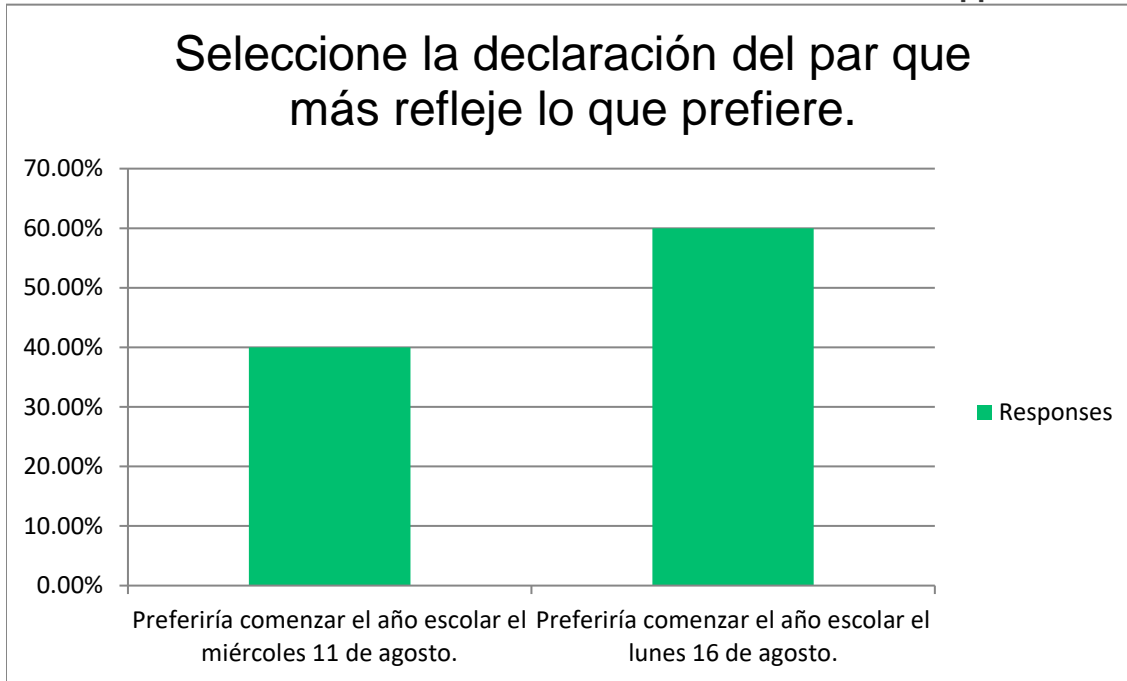

2021-2022 Encuesta de desarrollo de calendario

Seleccione la declaración del par que más refleje lo que prefiere.

Answer Choices	Responses	
Preferiría comenzar el año escolar el miércoles 11 de agosto.	40.00%	16
Preferiría comenzar el año escolar el lunes 16 de agosto.	60.00%	24
	Answered	40
	Skipped	40