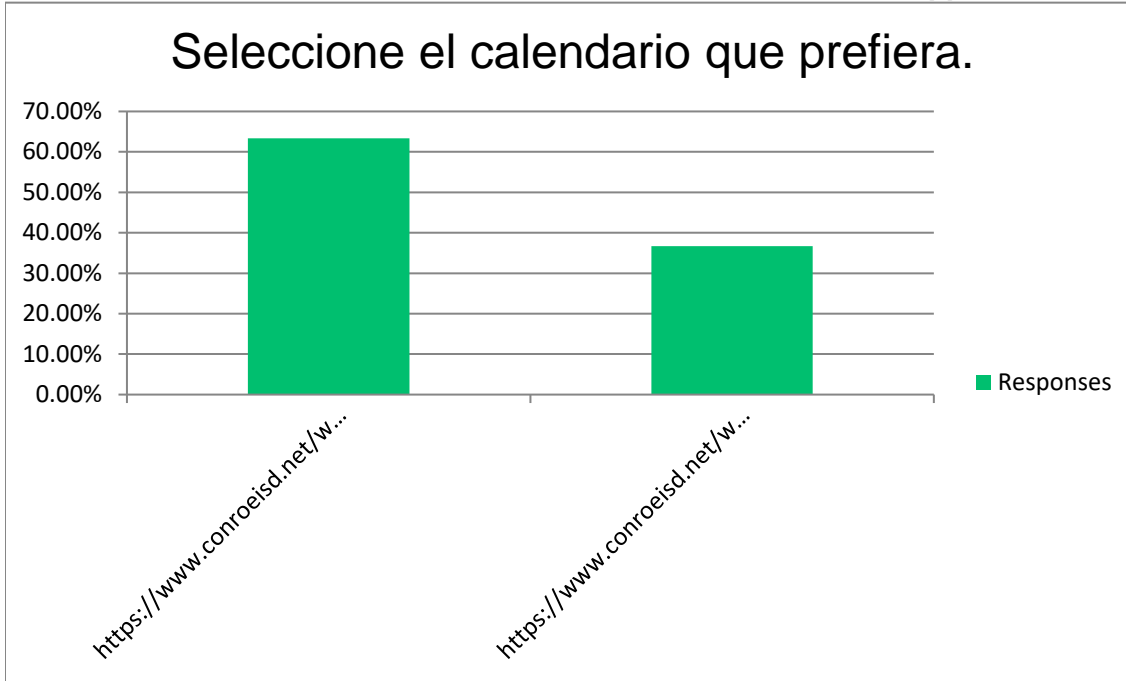

2021-2022 Encuesta de desarrollo de calendario Seleccione el calendario que prefiera.

Answer Choices	Responses	
https://www.conroeisd.net/wp-content/uploads/2020/10/A.jpg	63.33%	19
https://www.conroeisd.net/wp-content/uploads/2020/10/G.jpg	36.67%	11
	Answered	30
	Skipped	50